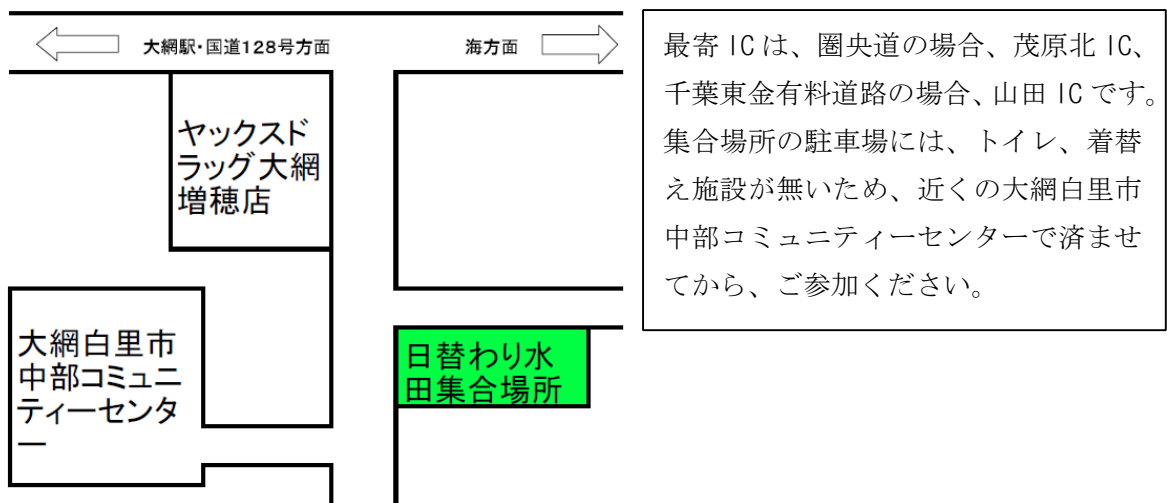

<日替わり水田集合場所周辺地図>

<日替わり水田集合場所> 千葉県大網白里市柿餅26-1

大網白里市中部コミュニティーセンター入口前駐車場

<カーナビ設定要領>

カーナビで千葉県大網白里市柿餅26-1 大網白里市中部コミュニティーセンター

で設定します。大網白里市は、2013年1月に大網白里町から大網白里市に変更あり。

<当日のお願い>

集合時間を10分以上遅れるようであれば連絡をください。